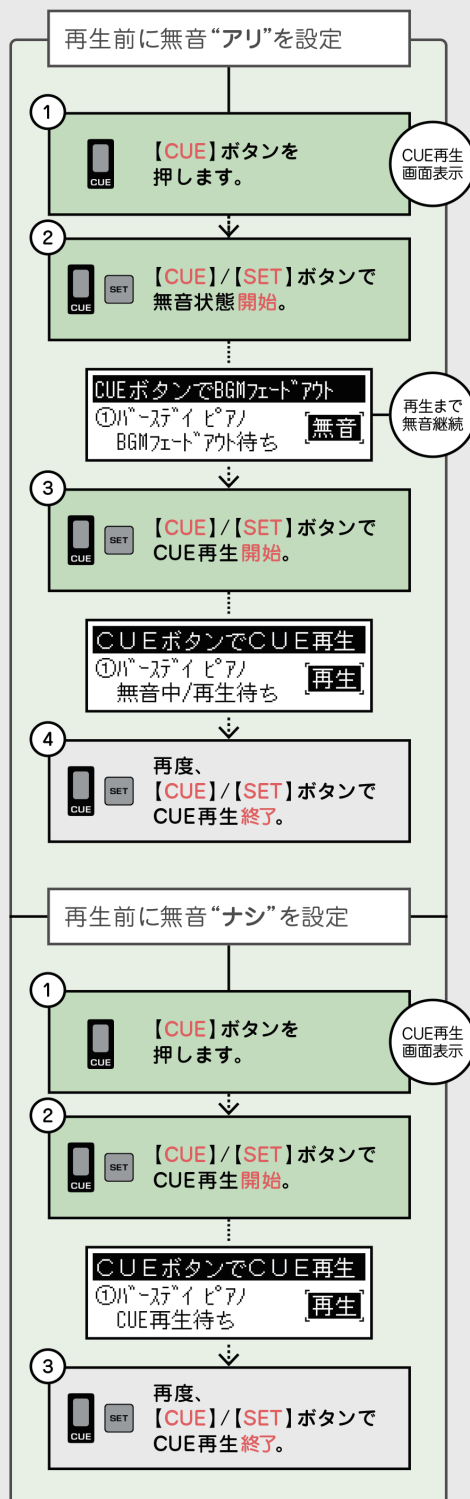

■ CUEを再生する

チューナーに予め登録されているCUE番組のひとつを割り込み再生します。

※CUE設定の詳細は取扱説明書を参照ください。

TEL 0120-117-440

受付時間
9:00-22:30 | 年中無休

上記の電話番号がご利用いただけない場合は、03-5548-2006 (有料)へおかけください。