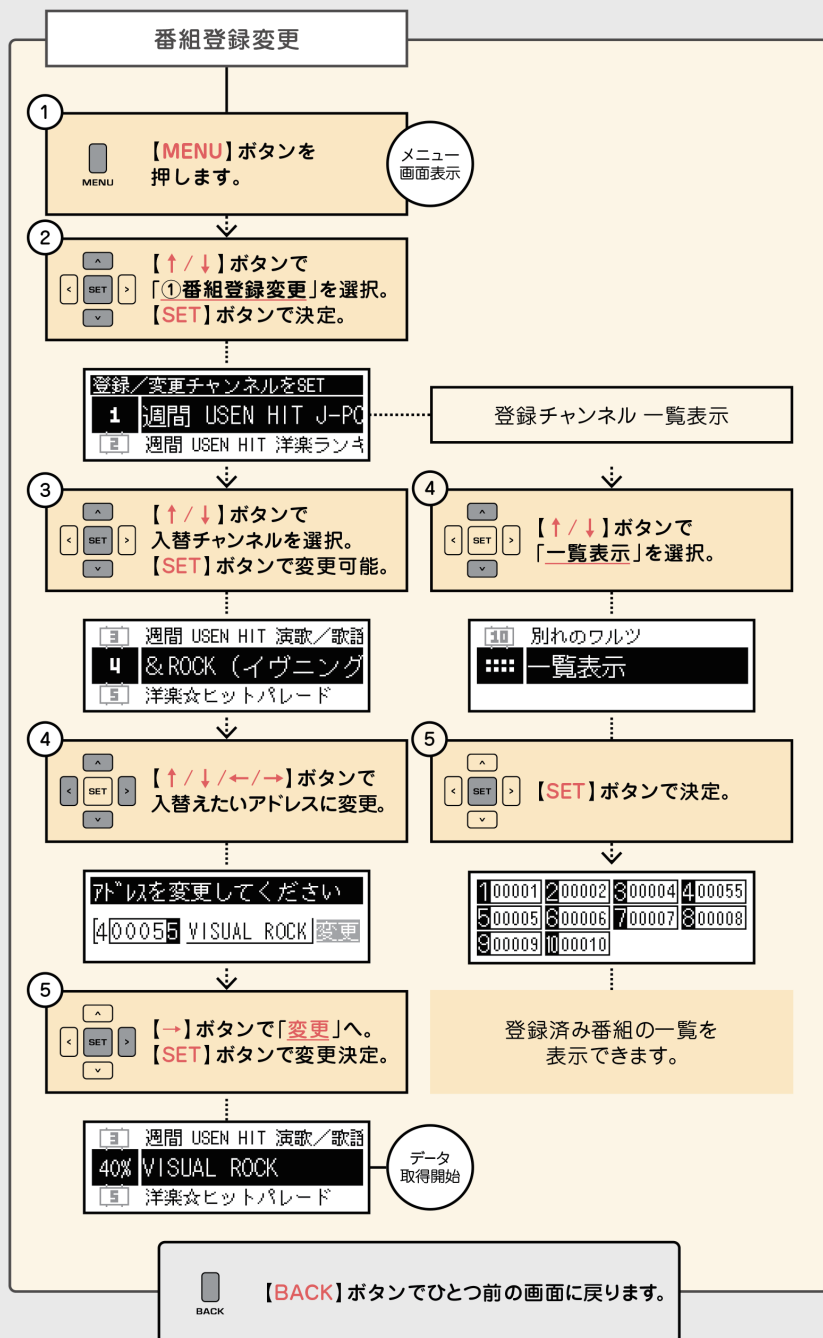

「MPX-1」の便利な機能について

■ チャンネルの登録変更をする

チューナーには最大10チャンネルを登録できます。
登録されている番組は、チューナー操作で入れ替えることが可能です。

※本誌(CHANNEL LIST)の中から好きなチャンネルを選択してください。