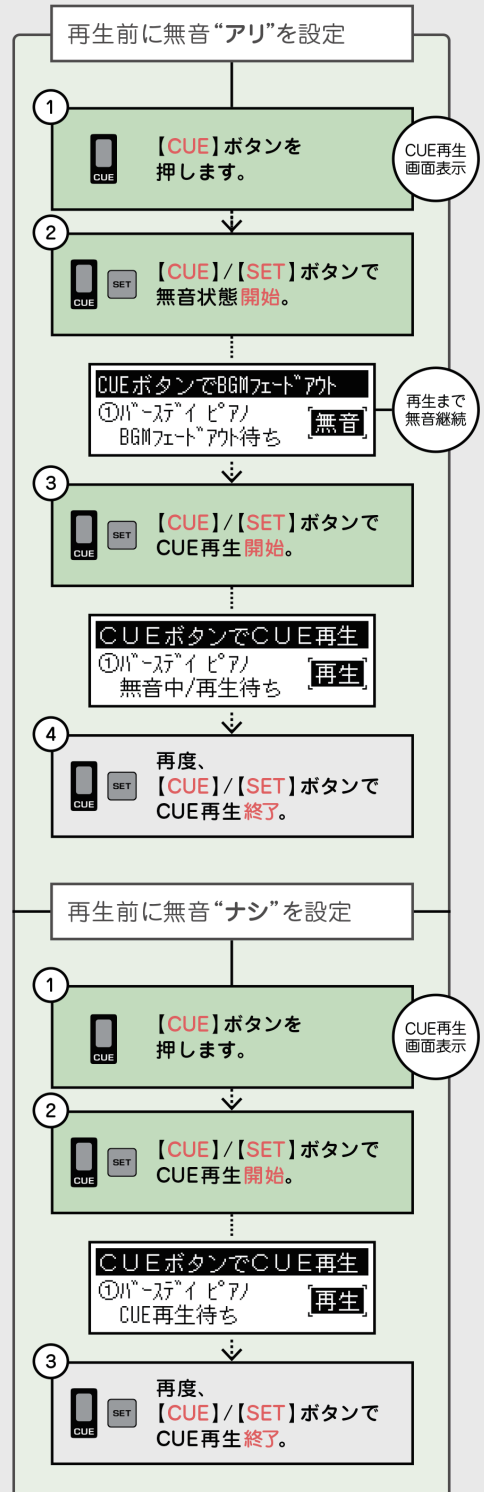

■ CUEを再生する

チューナーに予め登録されているCUE番組のひとつを割り込み再生します。

※CUE設定の詳細は取扱説明書を参照ください。

TEL 0120-117-440

受付時間
9:00-22:30 | 年中無休

上記の電話番号がご利用いただけない場合は、03-5548-2006 (有料)へおかけください。