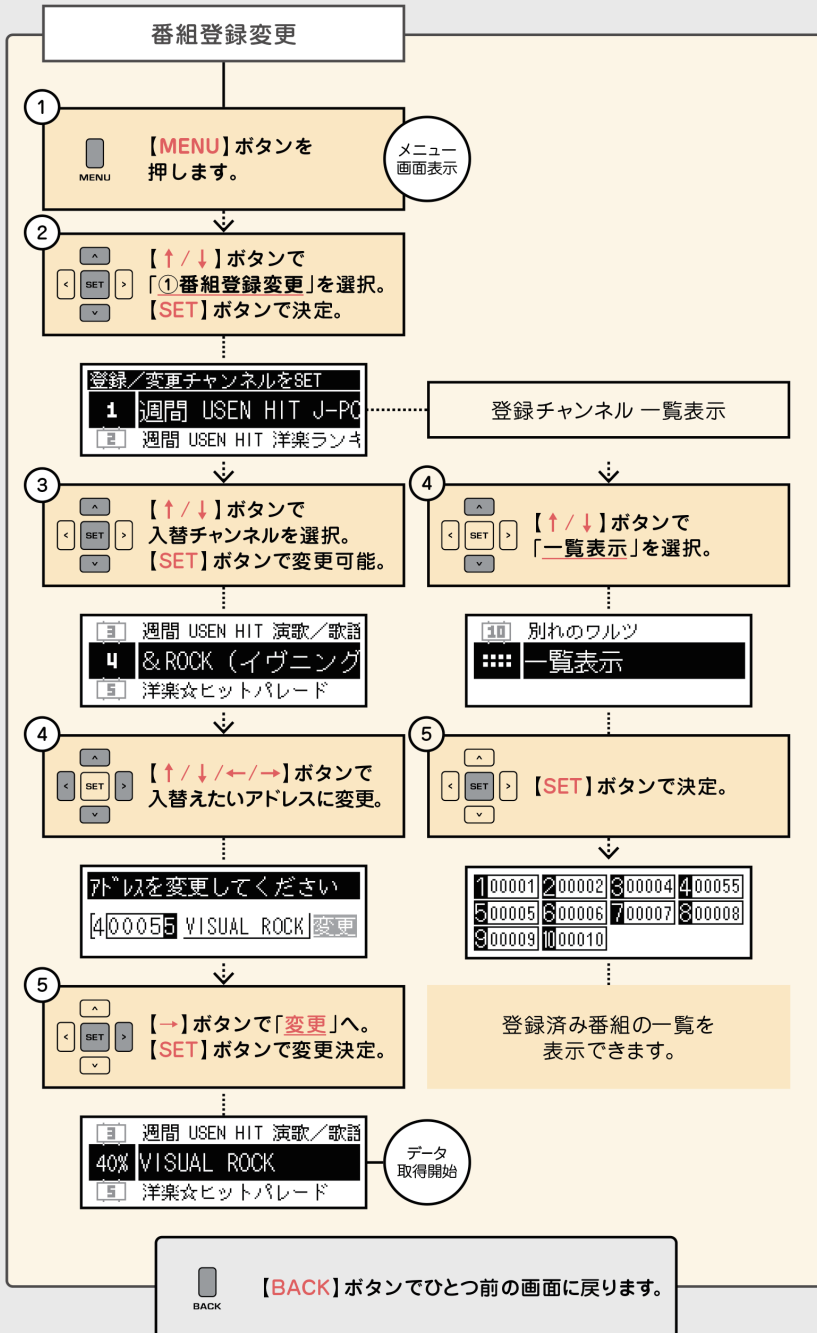

「MPX-1」の便利な機能について

■ チャンネルの登録変更をする

チューナーには最大10チャンネルを登録できます。
登録されている番組は、チューナー操作で入れ替えることが可能です。

※本誌(CHANNEL LIST)の中から好きなチャンネルを選択してください。